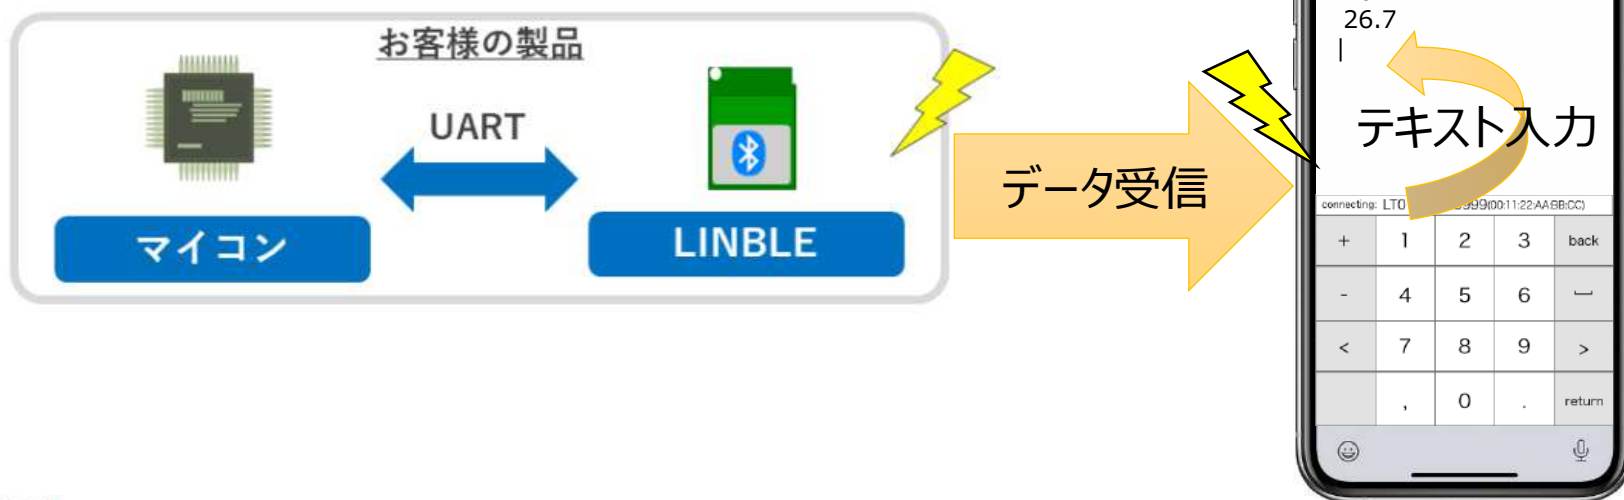

ご提案内容

iOS上で動作し、接続済みのLINBLEから受信したデータをフォーカスしたテキスト入力欄へ入力するアプリケーションをご提案します。

■ イメージ